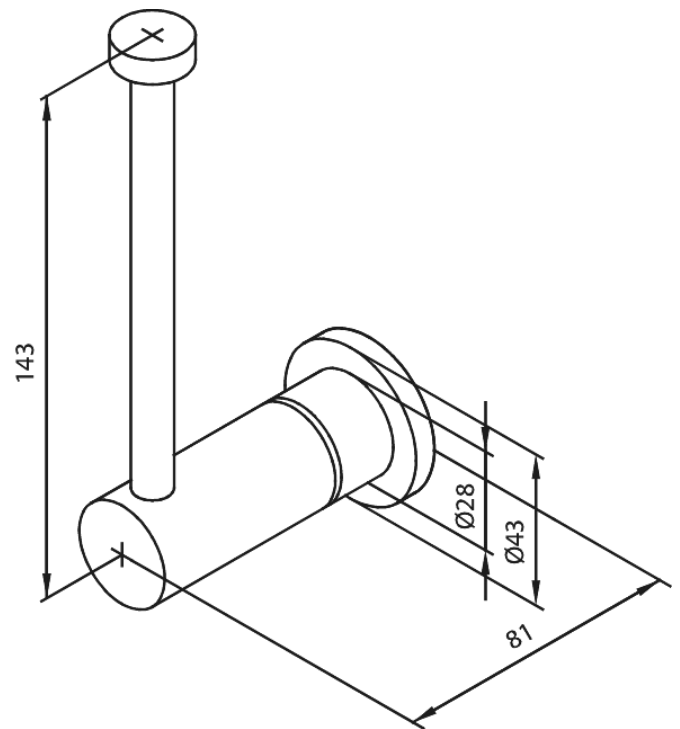

Silhouet

Spare Toilet Roll Holder

Article no.: 4831721
Finish: Matt White
Series: Silhouet

EAN no.: 5708516831846

FM Mattsson Mora Group Denmark
Hvidkærvej 48, 5250 Odense SV, DK-56416218

+45 88 33 00 34 damixa-international@fmm-mora.com